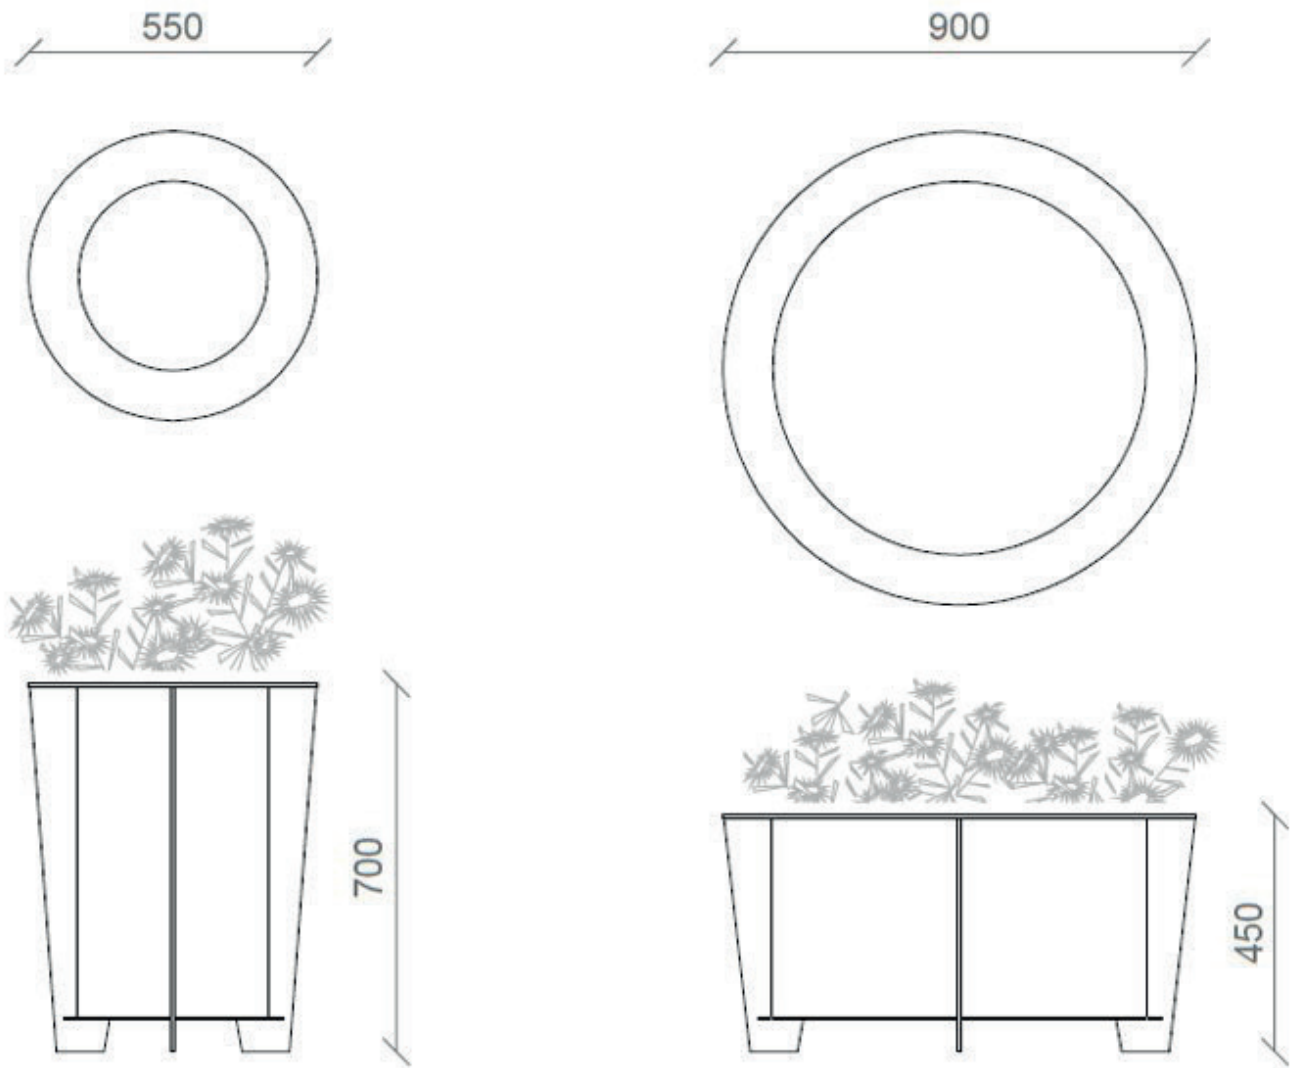

**Dimensioni | Dimensions:**

Bassa | Low: Ø 900 - H 450 mm - 57 Kg

Alta | High: Ø 550 - H 700 mm - 47 Kg

**Descrizione:**

Babel è una fioriera composta da quattro montanti verticali in acciaio zincato e verniciato che compongono la struttura. Questa è chiusa inferiormente da una base circolare, che mantiene il vaso in acciaio, e superiormente da un anello superiore di contenimento strutturale. Il design di questa fioriera si sposa con quello dei cestini Babel per creare un originale sistema di attrezzature urbane.

**Description:**

This flower pot is composed by 4 galvanized lacquered steel legs. It's closed by a circular base that supports the steel pot. The design of this flower pot is the same of the basket in order to create an original urban design system.