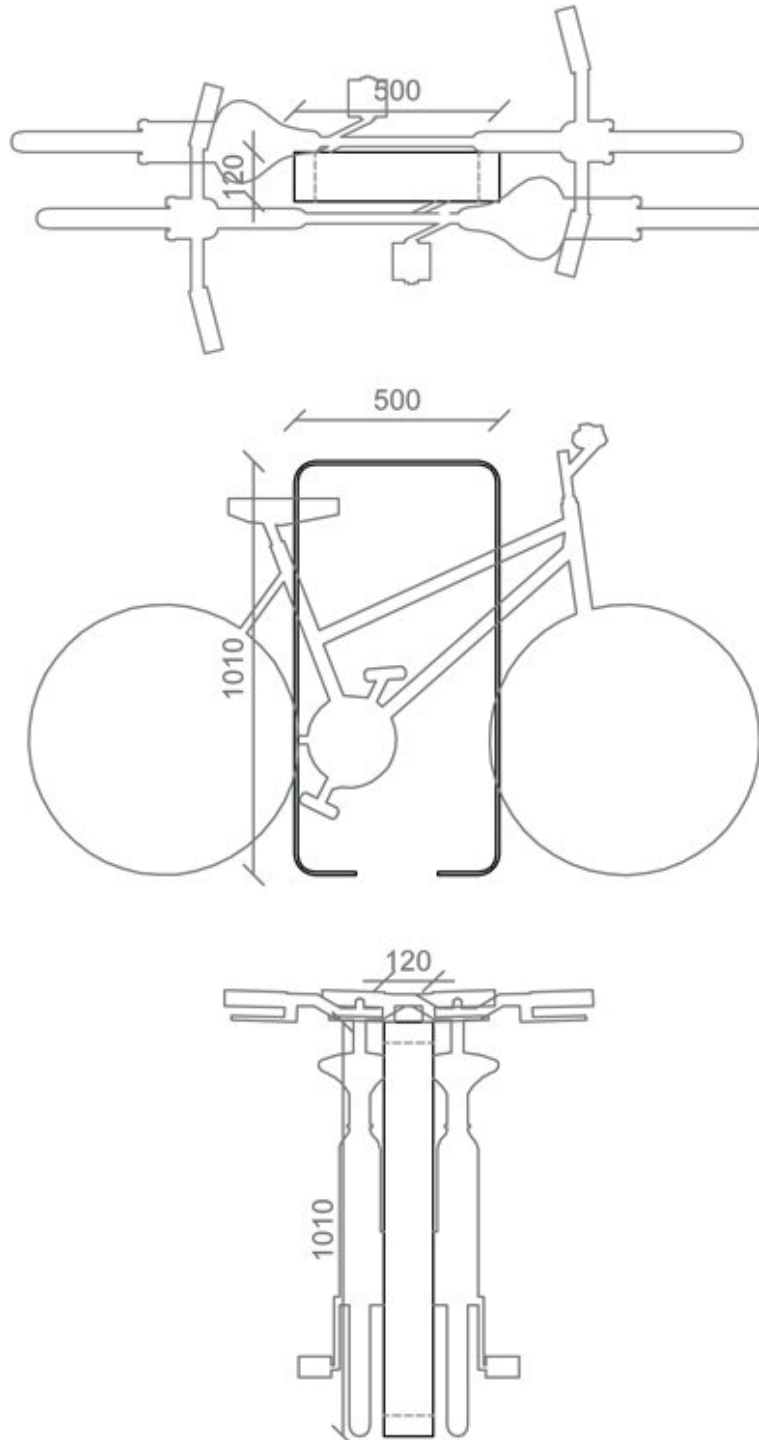

Dimensioni | Dimensions:

500x120 mm - h 1010 mm

Peso | Weight: 25 Kg

Descrizione:

CORNICE è una rastrelliera composta da un unico piatto in acciaio inox AISI 304, con finitura satinata o in alternativa, in acciaio zincato e verniciato, di larghezza 12 cm e spessore 8 mm. Grazie alla sua semplice forma rettangolare, con gli angoli arrotondati, diventa una ideale cornice su cui poggiare e legare le biciclette.

Description:

This bike rack is composed by a stainless steel shape AISI 304 with a pearl finishing or as alternative a galvanized lacquered steel, large 12 cm and thick 8 mm. Thank the simple rectangular form with rounded edges become the ideal frame for bicycles.