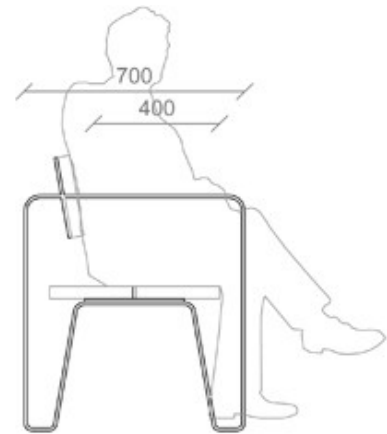

Dimensioni | Dimensions:

2200 x 700 x h 750 mm - h seduta | h seat: 460 mm
h con schienale | h with backrest: 875 mm

Descrizione:

Semplice e giocosa la panchina COURT è costituita di due elementi strutturali laterali colorati, realizzati in acciaio zincato e verniciato, dall'andamento morbido, che si contrappongono alla rigidità delle doghe di legno massiccio della seduta e fungono da braccioli e da elementi portanti lo schienale, anch'esso in legno. Un'ideale linea colorata, posta centralmente, corre lungo la seduta e spezza la continuità del legno, unendo strutturalmente gli elementi laterali in acciaio.

Description:

Simple and playful, the bench COURT consists of two structural lateral colored elements made of galvanized and painted steel. These soft shaped elements are opposed to the rigidity of the solid wood slats that compose the seat and serve as armrests and carriers of the backrest, also made of wood. An ideal colored line, placed centrally, runs along the seat and breaks the continuity of the wood, combining the structural steel elements on the sides.