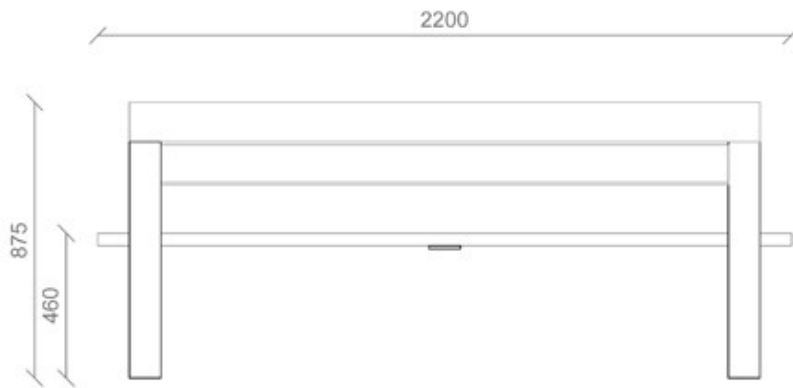

Dimensioni | Dimensions:

2200 x 700 x h 750 mm - h seduta | h seat: 460 mm
h con schienale | h with backrest: 875 mm

Descrizione:

Semplice e giocosa la panchina COURT è costituita di due elementi strutturali laterali colorati, realizzati in acciaio zincato e verniciato, dall'andamento morbido, che si contrappongono alla rigidità delle doghe di legno massiccio della seduta e fungono da braccioli e da elementi portanti lo schienale, anch'esso in legno. Un'ideale linea colorata, posta centralmente, corre lungo la seduta e spezza la continuità del legno, unendo strutturalmente gli elementi laterali in acciaio.

Description:

Simple and playful, the bench COURT consists of two structural lateral colored elements made of galvanized and painted steel. These soft shaped elements are opposed to the rigidity of the solid wood slats that compose the seat and serve as armrests and carriers of the backrest, also made of wood. An ideal colored line, placed centrally, runs along the seat and breaks the continuity of the wood, combining the structural steel elements on the sides.