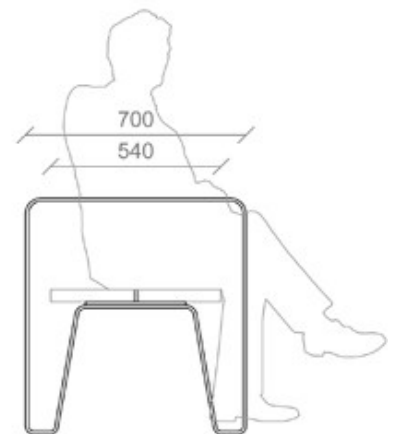

Dimensioni | Dimensions:

2200 x 700 x h 750 mm - h seduta | h seat: 460 mm
h con schienale | h with backrest: 875 mm

Descrizione:

Semplice e giocosa la panchina COURT è costituita di due elementi strutturali laterali colorati, realizzati in acciaio zincato e verniciato, dall'andamento morbido, che si contrappongono alla rigidità delle doghe di legno massiccio della seduta e fungono da braccioli e da elementi portanti lo schienale, anch'esso in legno. Un'ideale linea colorata, posta centralmente, corre lungo la seduta e spezza la continuità del legno, unendo strutturalmente gli elementi laterali in acciaio.

Description:

Simple and playful, the bench COURT consists of two structural lateral colored elements made of galvanized and painted steel. These soft shaped elements are opposed to the rigidity of the solid wood slats that compose the seat and serve as armrests and carriers of the backrest, also made of wood. An ideal colored line, placed centrally, runs along the seat and breaks the continuity of the wood, combining the structural steel elements on the sides.