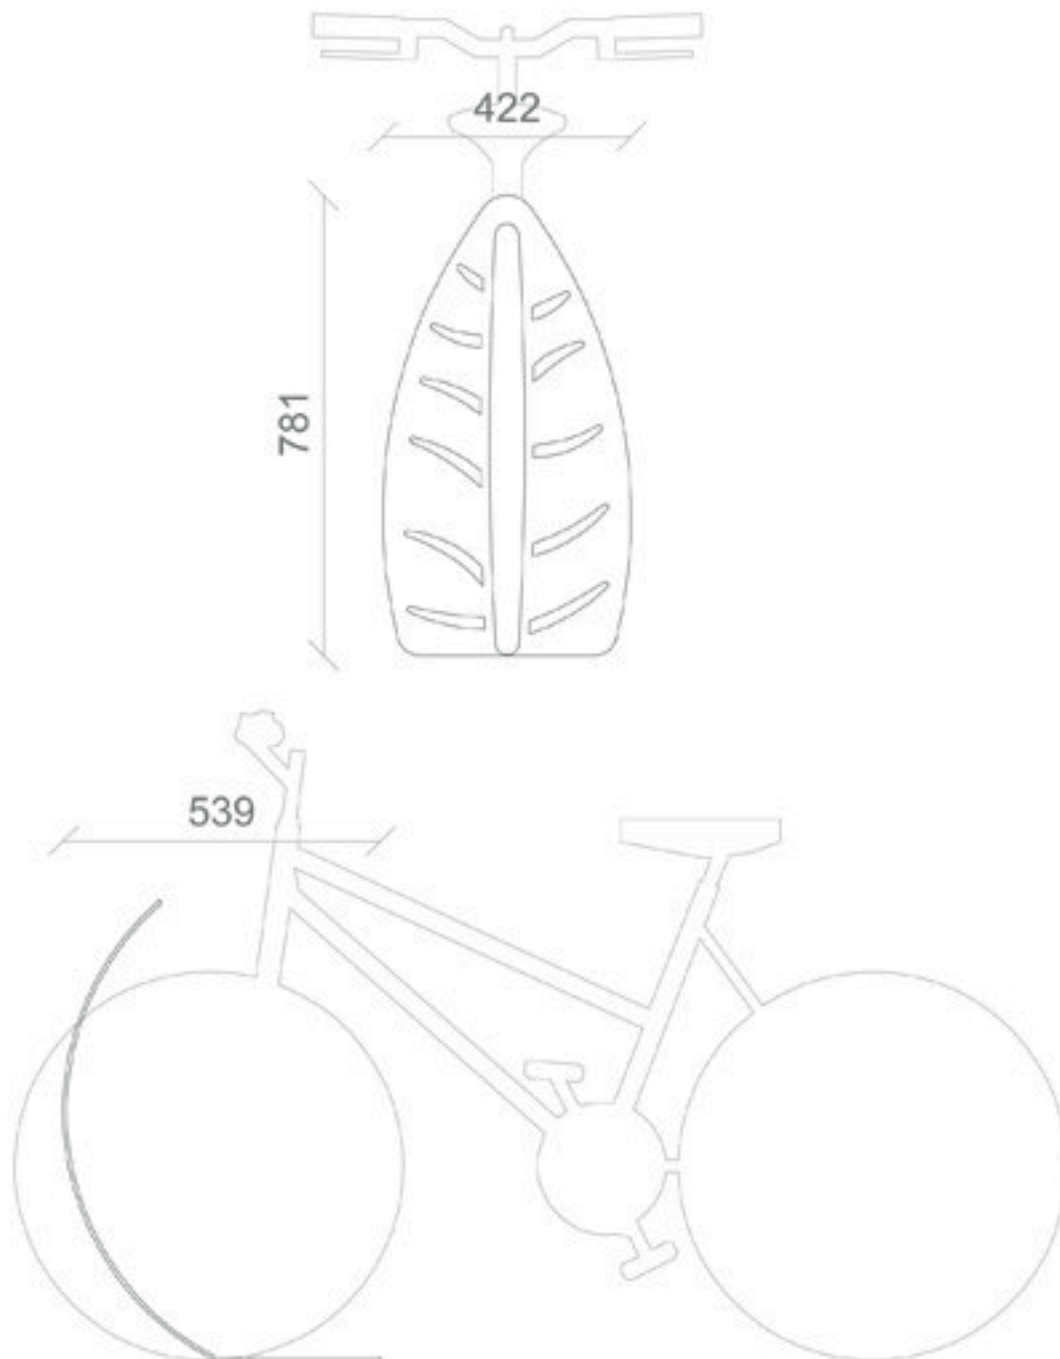

Dimensioni | Dimensions:

422 x 539 x h 781 mm

GIBILLERO DESIGN

**Descrizione:**

NATURA è un portabiciclette realizzato secondo forme naturali ed organiche; un'unica lamina in acciaio dalla forma di foglia che accoglie le ruote delle biciclette permettendo un ancoraggio in sicurezza, grazie al design dei fori realizzati mediante taglio laser che richiamano le naturali nervature delle foglie. Essenziale e minimale nella sua forma, il portabiciclette NATURA è disponibile in numerose colorazioni.

Description:

NATURA is made on the design of natural and organic form of the leaves; a single sheet of steel in the shape of the leaf that holds the bicycle wheels allowing an anchor in safety, thanks to the slots made by laser cutting recalling the natural veins of leaves. Essential and minimal in its form, the rack NATURA is available in several colors.